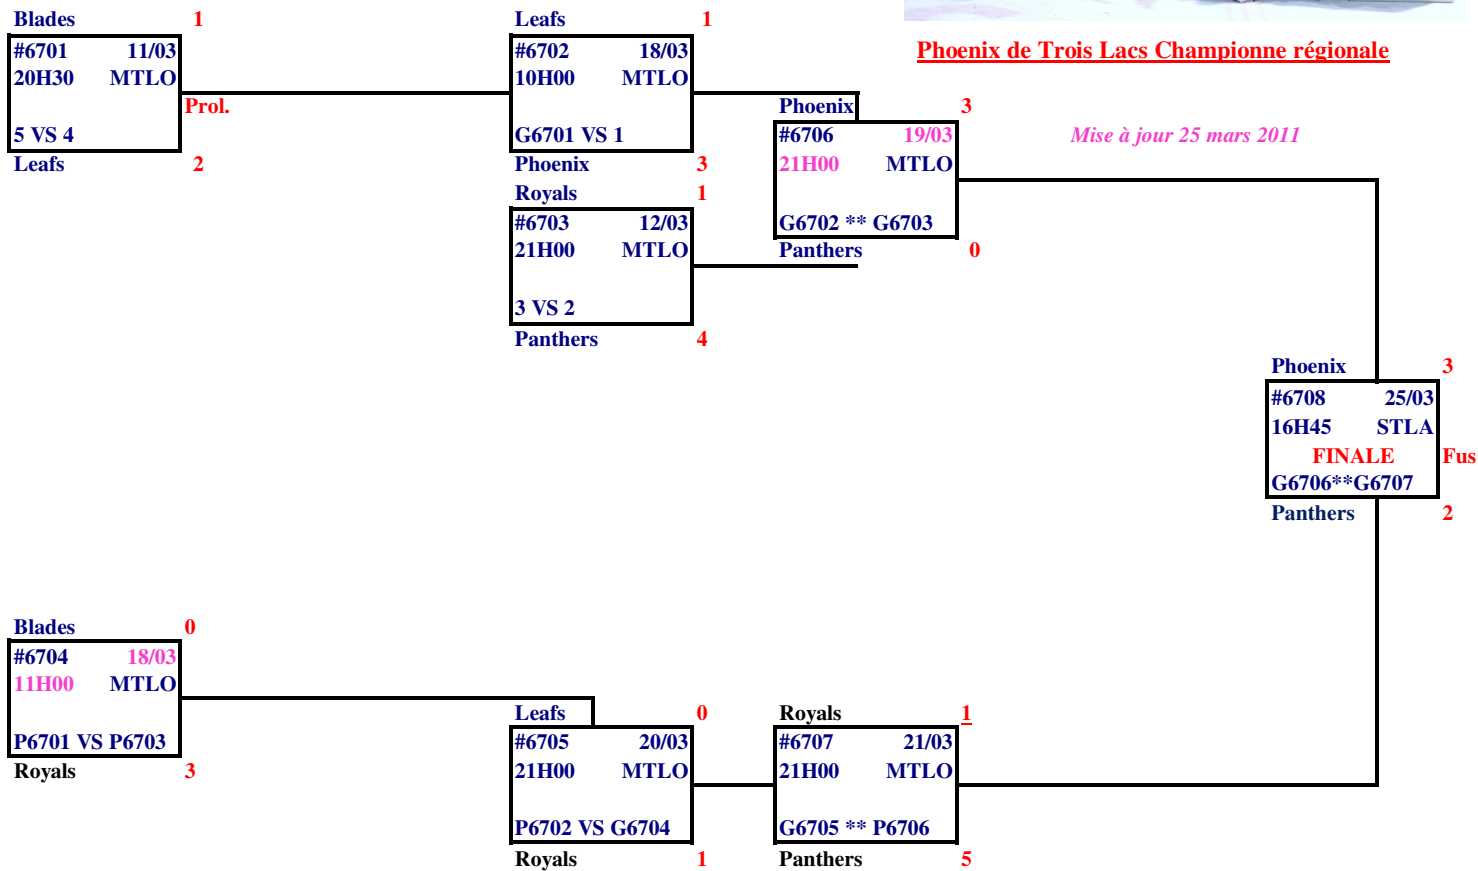

F.Q.H.G. RÉGION LAC ST-LOUIS CHAMPIONNATS RÉGIONAUX 2012

Midget B Féminin

ORGANISATION HÔTESSE LACHINE/MONTRÉAL-0UEST/HAMPST

ARÉNAS : MTLO = Aréna de Montréal-Ouest

STLA = Aréna Raymond bourque de Saint-Laurent glace A

Phoenix de Trois Lacs Championne régionale

Mise à jour 25 mars 2011

** Pour déterminer le Visiteur et Receveur lors des semi-finales et finale, un tirage au sort sera effectué.