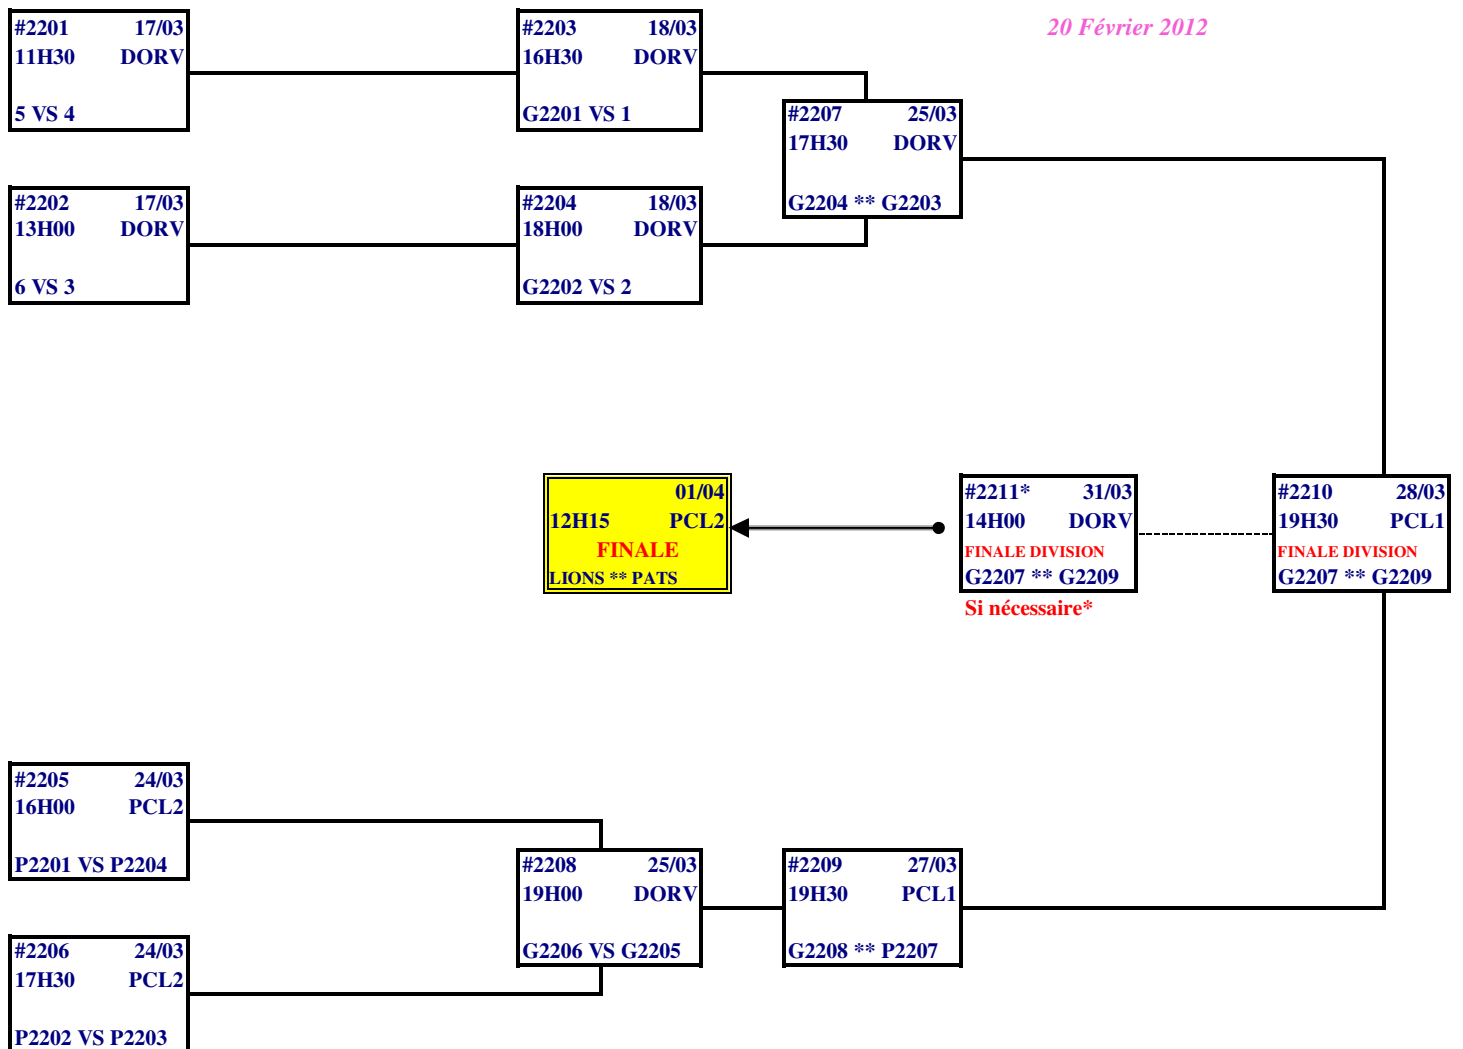

**F.Q.H.G. RÉGION LAC ST-LOUIS
CHAMPIONNATS RÉGIONAUX
2012**

Pee Wee BB - Lions

ORGANISATION HÔTESSE WEST ISLAND

ARÉNAS DORV = Aréna de Dorval

PCL1 = Aréna de Pointe-Claire glace 1

PCL2 = Aréna de Pointe-Claire glace 2

RONDE DE CHAMPIONNAT

*DRAFT
20 Février 2012*

* Si nécessaire - seulement si G2207 perd partie #2210

** Pour déterminer le Visiteur et Receveur lors des semi-finales et finale, un tirage au sort sera effectué.